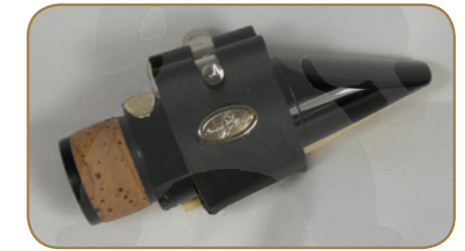

Lomax

Índice

Abrazaderas y Boquilleros

- Clarinete MiB
- Clarinete SiB

Boquillas

- Clarinete SiB
- Saxo Alto

145

145

Abrazaderas y Boquilleros

Duplica el color tonal de la abrazadera tradicional de hilo utilizada por los clarinetistas alemanes y austriacos, con la facilidad y la seguridad de una abrazadera de tornillo. Cuenta con un nylon resistente para proteger la caña. Produce el típico sonido oscuro con una gran calidad de sonido. (1) año de garantía de sustitución de materiales y mano de obra

CLARIENETE MIB

Modelo	Precio
CLASSIC EURO	54 €
ELITE	67,50 €
COBRA	67,50 €

CLARIENETE SiB

Modelo	Precio
CLASSIC PLATEADA	54 €
CLASSIC EURO	54 €
ELITE NEGRA	67,50 €

Boquillas

CLARIENETE SiB

MODELO AM 220 €

Modelo creado a petición de *Andrew Marriner*, clarinete principal de la Orquesta Sinfónica de Londres. Con una abertura en el extremo similar a la de la serie B45 Lira de Vandoren. Gran flexibilidad, unida a un sonido muy cálido y un sonido redondo.